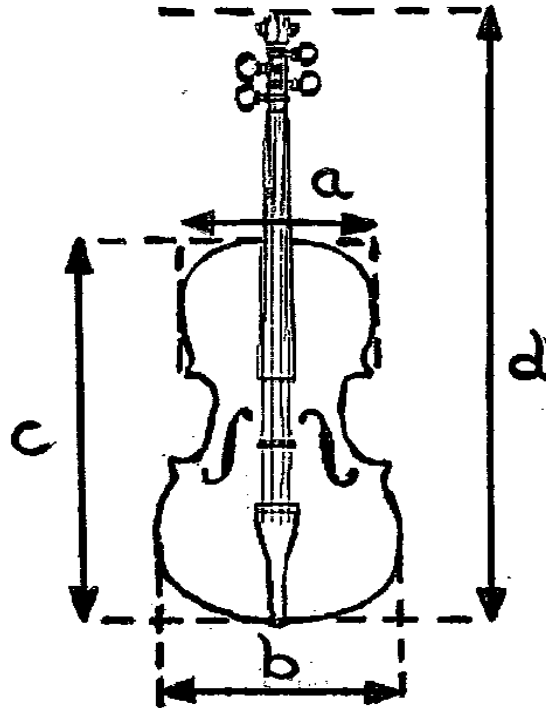

## Kofferetui Violine

Instrumentenmaße in cm					
Größe	Gesamtlänge d	Korpuslänge c	max. obere Korpus-breite a	max. untere Korpus-breite b	seitliche Höhe inkl. Steg
4/4	62,5	35,5	17,5	21,5	11
size	total length d	body length c	max. upper corpus-width a	max. lower corpus-width b	lateral height incl. bridge
instrument dimensions in cm					

Etui Maße in cm			
Größe	Länge	Breite	Höhe
4/4	81,5	27,5	13,5
size	length	width	lateral height
case dimensions in cm			