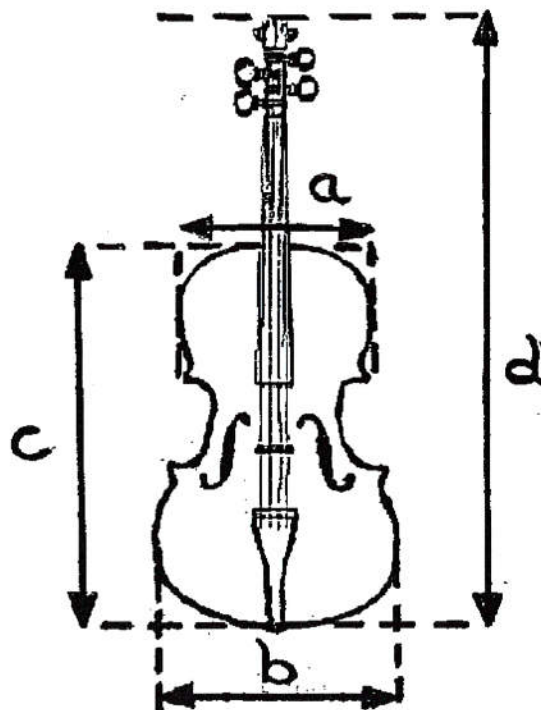

PACATO Livorno

Kofferetui Violine

Instrumentenmaße in cm

Größe	Gesamtlänge d	Korpuslänge c	max. obere Korpus-breite a	max. untere Korpus-breite b	seitliche Höhe inkl. Steg
4/4	60,5	35,5	16	20,5	9,5
3/4	59,5	34,5	15,5	19,5	9
1/2	53,5	34	15,5	19,5	9
size	total length d	body length c	max. upper corpus-width a	max. lower corpus-width b	lateral height incl. bridge

instrument dimensions in cm

Etui Maße in cm

Größe	Länge	Breite	Höhe
4/4	80	27	15
3/4	79	27	15
1/2	68	24	13
size	length	width	lateral height

case dimensions in cm