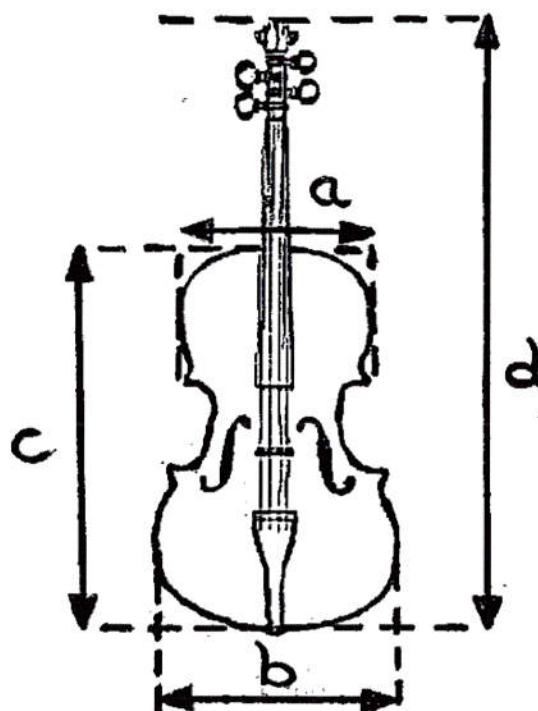

# BAM Hightech carbon Kofferetui Viola

Instrumentenmaße in cm					
Größe	Gesamtlänge d	Korpuslänge c	max. obere Korpus-breite a	max. untere Korpus-breite b	seitliche Höhe inkl. Steg
37	73	37	25,5	25,5	12
size	total length d	body length c	max. upper corpus-width a	max. lower corpus-width b	lateral height incl. bridge
instrument dimensions in cm					

Etui Maße in cm			
Größe	Länge	Breite	Höhe
variabel	76	26	16
size	length	width	lateral height
case dimensions in cm			