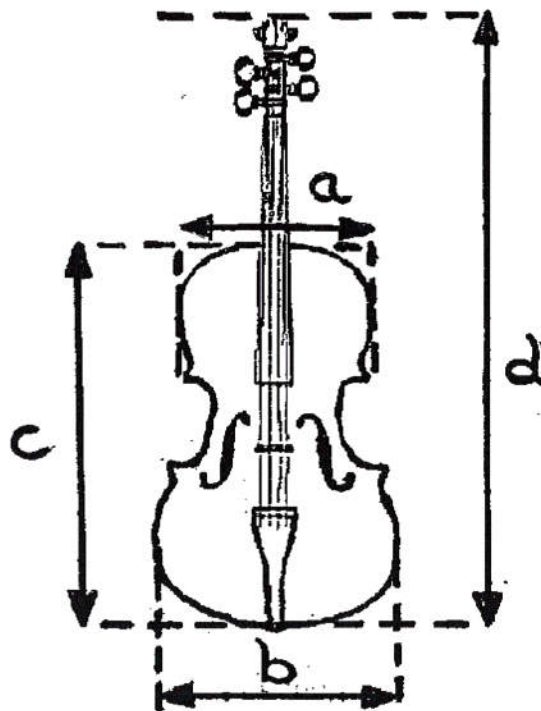

BAM Hightech carbon Kofferetui Violine

Instrumentenmaße in cm

Größe	Gesamtlänge d	Korpuslänge c	max. obere Korpus-breite a	max. untere Korpus-breite b	seitliche Höhe inkl. Steg
4/4	73	36,5	23,5	23,5	17,5
size	total length d	body length c	max. upper corpus-width a	max. lower corpus-width b	lateral height incl. bridge

instrument dimensions in cm

Etui Maße in cm

Größe	Länge	Breite	Höhe
4/4	78	28	18
size	length	width	lateral height

case dimensions in cm