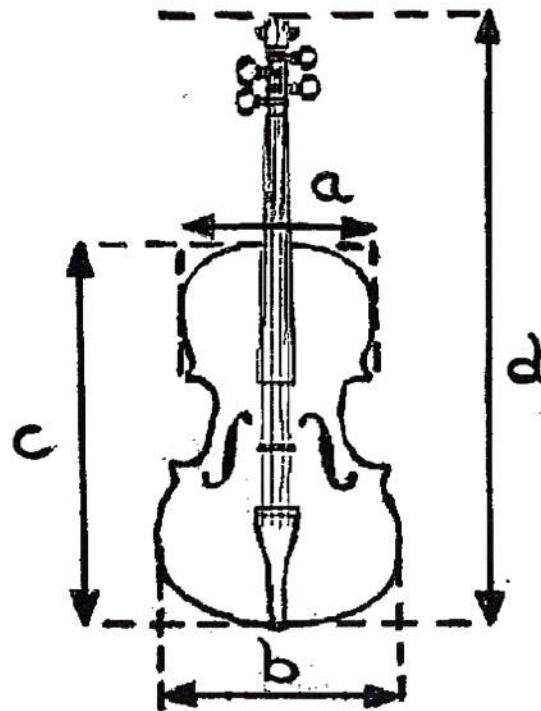

Jakob WINTER Lightcase

Kofferetui Viola

Instrumentenmaße in cm					
Größe	Gesamtlänge d	Korpuslänge c	max. obere Korpus-breite a	max. untere Korpus-breite b	seitliche Höhe inkl. Steg
38,2 - 40,5	76	38,2 - 40,5	21	25	10,5
size	total length d	body length c	max. upper corpus-width a	max. lower corpus-width b	lateral height incl. bridge
instrument dimensions in cm					

Etui Maße in cm			
Größe	Länge	Breite	Höhe
38,2 - 40,5	80	29	16
size	length	width	lateral height
case dimensions in cm			