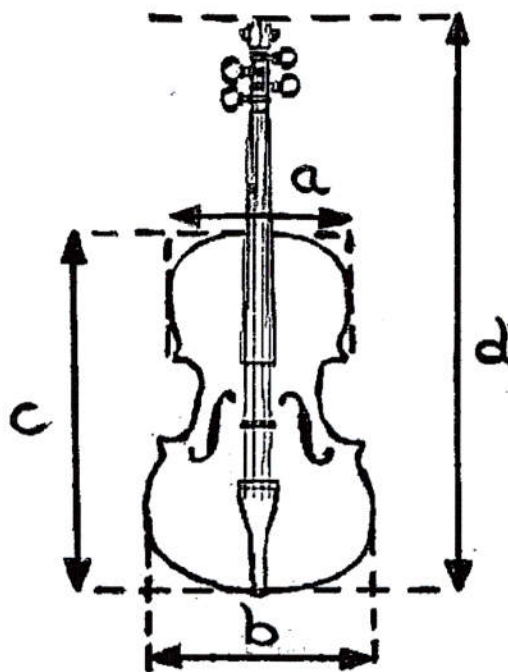

# Jakob WINTER Classic Formetui Violine

Instrumentenmaße in cm					
Größe	Gesamtlänge d	Korpuslänge c	max. obere Korpus-breite a	max. untere Korpus-breite b	seitliche Höhe inkl. Steg
4/4	61	36,5	17	20	12
3/4	59	34	16	19,5	10,5
1/2	55,5	33	15	18,5	10,5
1/4	49	30	13,5	16,5	9,5
1/8	44,5	27	12	15	8,5
size	total length d	body length c	max. upper corpus-width a	max. lower corpus-width b	lateral height incl. bridge
instrument dimensions in cm					

Etui Maße in cm			
Größe	Länge	Breite	Höhe
4/4	79	25,5	13
3/4	75	23	14,5
1/2	68	22	13,5
1/4	63	21	12
1/8	58	18	12
size	length	width	lateral height
case dimensions in cm			